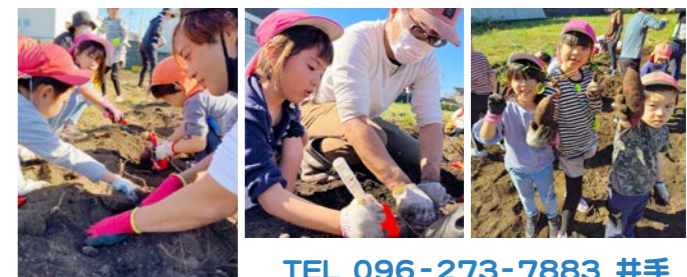

TEL 096-273-7883 井手

社会福祉法人 三幸 さんこう

住宅型有料老人ホーム 元気な家 ひまわり (2023年11月15日現在) <table border="1"> <tr> <th>居室総数</th> <th>空室</th> <th>問合せ件数</th> </tr> <tr> <td>36室</td> <td>3室</td> <td>1件</td> </tr> </table>	訪問介護事業所 元気な家 有資格者がご自宅に訪問し、身体介護や入浴・排泄の介助、調理などの家事援助などを行います!	サービス付き高齢者向け住宅 スリースマイル秋桜 (2023年11月15日現在) <table border="1"> <tr> <th>居室総数</th> <th>空室</th> <th>問合せ件数</th> </tr> <tr> <td>22室</td> <td>0室</td> <td>1件</td> </tr> </table>	デイサービス 秋桜 見学・体験などお気軽にご相談ください!

株式会社 サンコーライフサポート

熊本県合志市須屋250-1
TEL (096) 288-5569